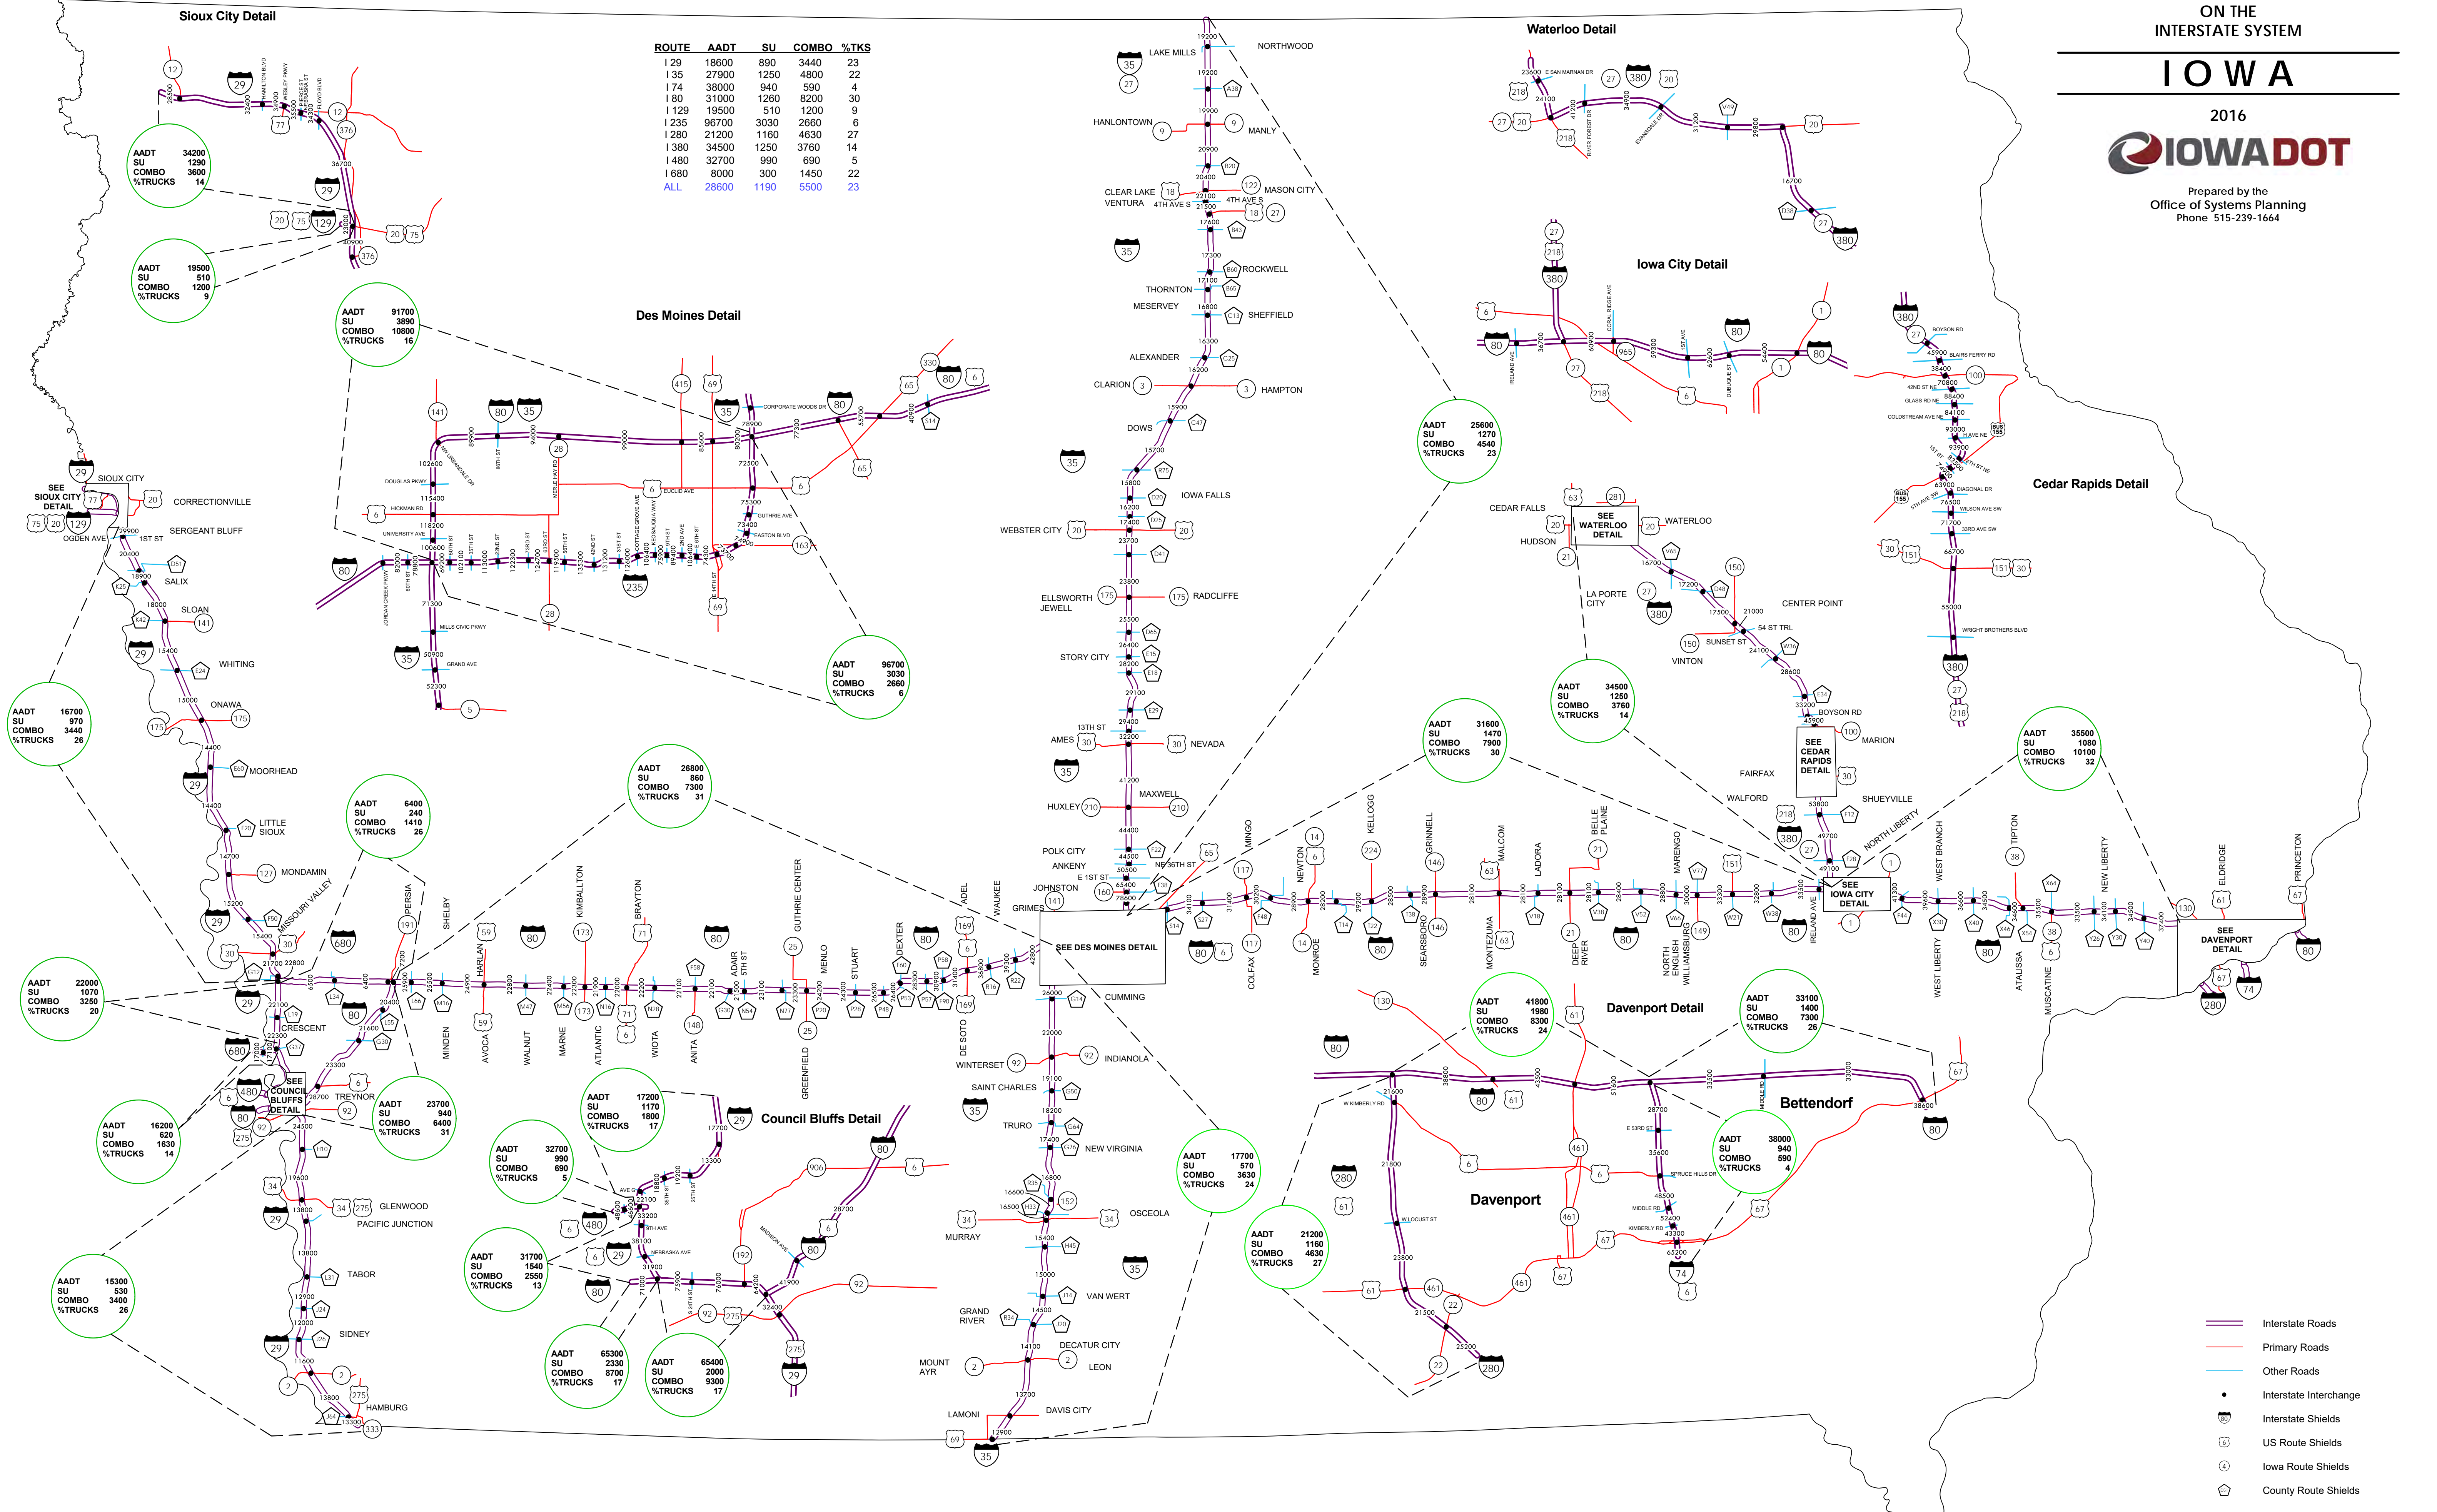

ROUTE	AADT	SU	COMBO	%TKS
129	18600	890	3440	23
135	27900	1250	4800	22
174	38000	940	590	4
180	31000	1260	8200	30
1129	19500	510	1200	9
1235	96700	3030	2660	6
1280	21200	1160	4630	27
1380	34500	1250	3760	14
1480	32700	990	690	5
1680	8000	300	1450	22
ALL	28600	1190	5500	23

- Interstate Roads
- Primary Roads
- Other Roads
- Interstate Interchange
- Interstate Shields
- US Route Shields
- Iowa Route Shields
- County Route Shields